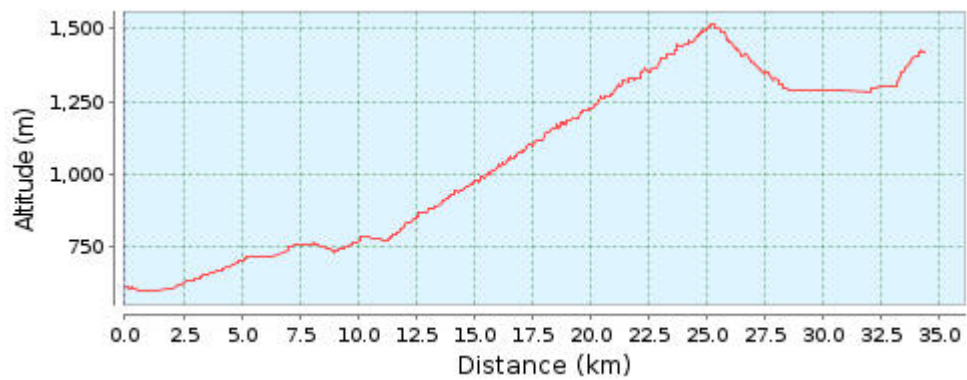

🇮🇹 abbraccio sibillini 2018 Da manganet - 34,33 km - Percorso in un'unica direzione

Italia , 06046 Norcia, Perugia, Umbria

Differenza altimetrica

922 metro (Altitudine da 594 metro a 1.516 metro)

Ascesa totale: 1.127 metro, Discesa totale: 320 metro

Coordinate punto di partenza

Coordinate punto di arrivo

Latitudine: N 42°47.525' / N 42°47'31.554" / N +42.7920985 Latitudine: N 42°49.798' / N 42°49'47.892" / N +42.8299700
Longitudine: E 13°05.569' / E 13°5'34.141" / E +13.0928170 Longitudine: E 13°12.333' / E 13°12'19.98" / E +13.2055500