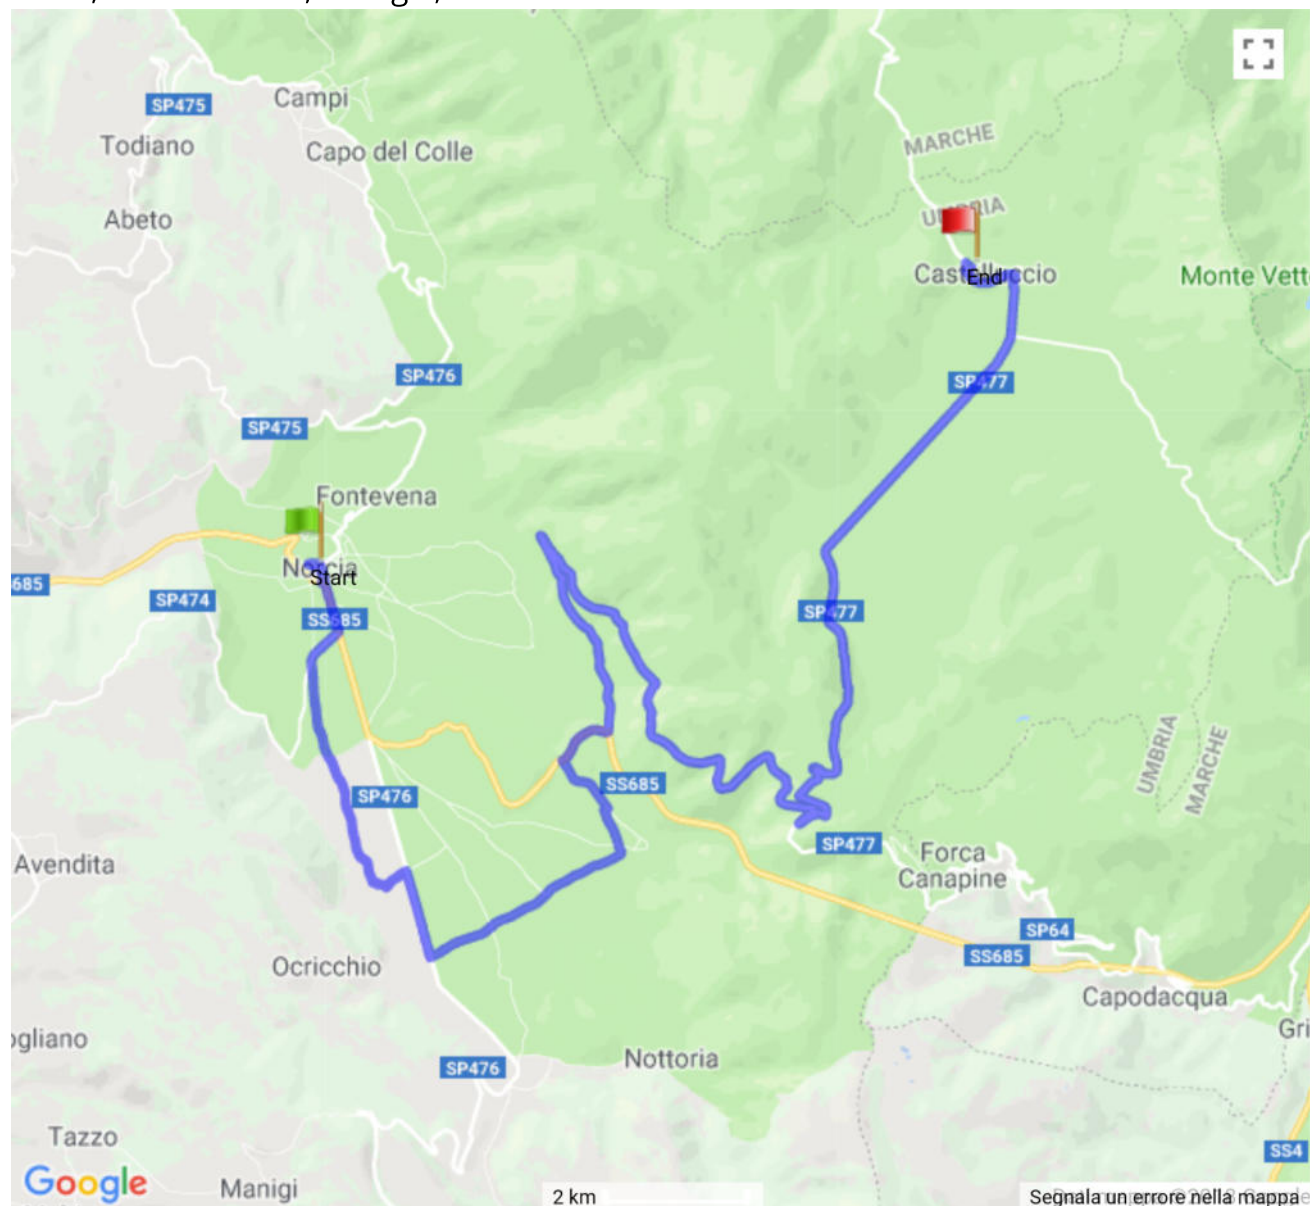

🇮🇹 abbraccio sibillini 2018 Da manganet - 34,33 km - Percorso in un'unica direzione

Italia , 06046 Norcia, Perugia, Umbria

Differenza altimetrica

922 metro (Altitudine da 594 metro a 1.516 metro)

Ascesa totale: 1.127 metro, Discesa totale: 320 metro

Coordinate punto di partenza

Coordinate punto di arrivo

Latitudine: N 42°47.525' / N 42°47'31.554" / N +42.7920985 Latitudine: N 42°49.798' / N 42°49'47.892" / N +42.8299700
Longitudine: E 13°05.569' / E 13°5'34.141" / E +13.0928170 Longitudine: E 13°12.333' / E 13°12'19.98" / E +13.2055500